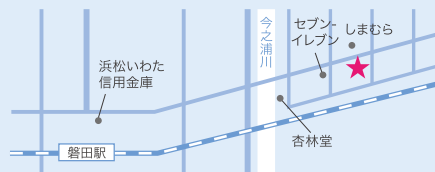

■ 注意事項

- ◎ 観戦チケットは含まれておりません。
- ◎ ナイトゲーム後の返却方法については、店舗にお問い合わせください。
- ◎ 免責補償制度、追加オプション(チャイルドシートなど)は別途承ります。
- ◎ あらかじめご予約いただいた時間よりも返却が遅れた場合、延長料金がかかります。
- ◎ お支払いは現金、または提携クレジットカードで承ります。
- ◎ 保険補償制度の適用につきましてはニコニコレンタカーの約款に準ずるものとなります。
- ◎ ワンウェイ(乗り捨て)はできません。
- ◎ ジュビロ応援レンタカーは、ニコニコレンタカーWEBサイトからの予約はできません。

ご予約はお電話で

0538-36-9400

ENEOS 鳥之瀬サービスステーション

〒438-0072 磐田市鳥之瀬76-3 / TEL. 0538-36-9400

マスコットキャラクター「エネジース」